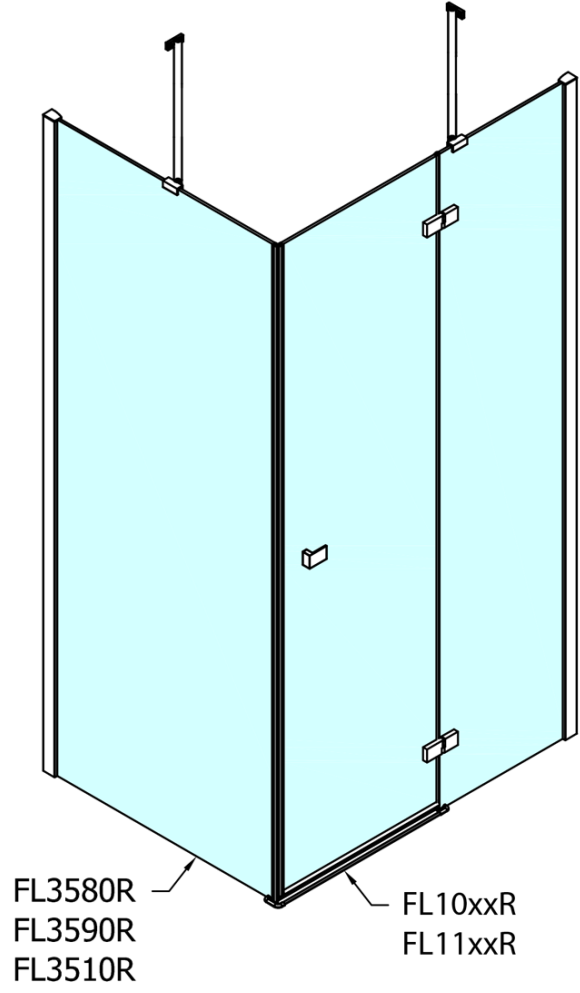

## Produktový list

Objednací kód: **FL1090L**

**FORTIS LINE** sprchové dveře 900mm, čiré sklo, levé

FL10xxL  
FL11xxL

FL10xxR  
FL11xxR

	A (mm)	B (mm)	C (mm)
FL1080	785-801	≈ 210	779-795
FL1090	885-901	≈ 310	879-895
FL1010	985-1001	≈ 410	979-995
FL1011	1085-1101	≈ 510	1079-1095
FL1012	1185-1201	≈ 610	1179-1195
FL1113	1285-1301	≈ 710	1279-1295
FL1114	1385-1401	≈ 810	1379-1395
FL1115	1485-1501	≈ 910	1479-1495

Dveře	A (mm)	B (mm)	C (mm)
FL1080	785-801	≈ 200	779-795
FL1090	885-901	≈ 300	879-895
FL1010	985-1001	≈ 400	979-995
FL1011	1085-1101	≈ 500	1079-1095
FL1012	1185-1201	≈ 600	1179-1195
FL1113	1285-1301	≈ 700	1279-1295
FL1114	1385-1401	≈ 800	1379-1395
FL1115	1485-1501	≈ 900	1479-1495

Boční stěna	E	D
FL3580	785-801	779-795
FL3590	885-901	879-895
FL3510	985-1001	979-995