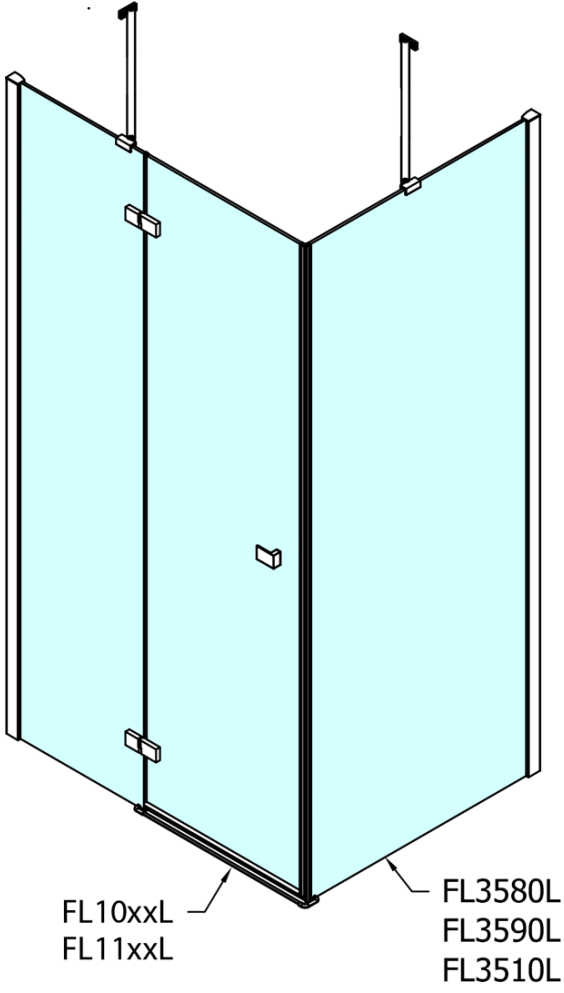

## Produktový list

Objednací kód: **FL1090L**

**FORTIS LINE** sprchové dveře 900mm, čiré sklo, levé

FL10xxL  
FL11xxL

FL10xxR  
FL11xxR

	A (mm)	B (mm)	C (mm)
FL1080	785-801	≈ 210	779-795
FL1090	885-901	≈ 310	879-895
FL1010	985-1001	≈ 410	979-995
FL1011	1085-1101	≈ 510	1079-1095
FL1012	1185-1201	≈ 610	1179-1195
FL1113	1285-1301	≈ 710	1279-1295
FL1114	1385-1401	≈ 810	1379-1395
FL1115	1485-1501	≈ 910	1479-1495

Dveře	A (mm)	B (mm)	C (mm)
FL1080	785-801	≈ 200	779-795
FL1090	885-901	≈ 300	879-895
FL1010	985-1001	≈ 400	979-995
FL1011	1085-1101	≈ 500	1079-1095
FL1012	1185-1201	≈ 600	1179-1195
FL1113	1285-1301	≈ 700	1279-1295
FL1114	1385-1401	≈ 800	1379-1395
FL1115	1485-1501	≈ 900	1479-1495

Boční stěna	E	D
FL3580	785-801	779-795
FL3590	885-901	879-895
FL3510	985-1001	979-995