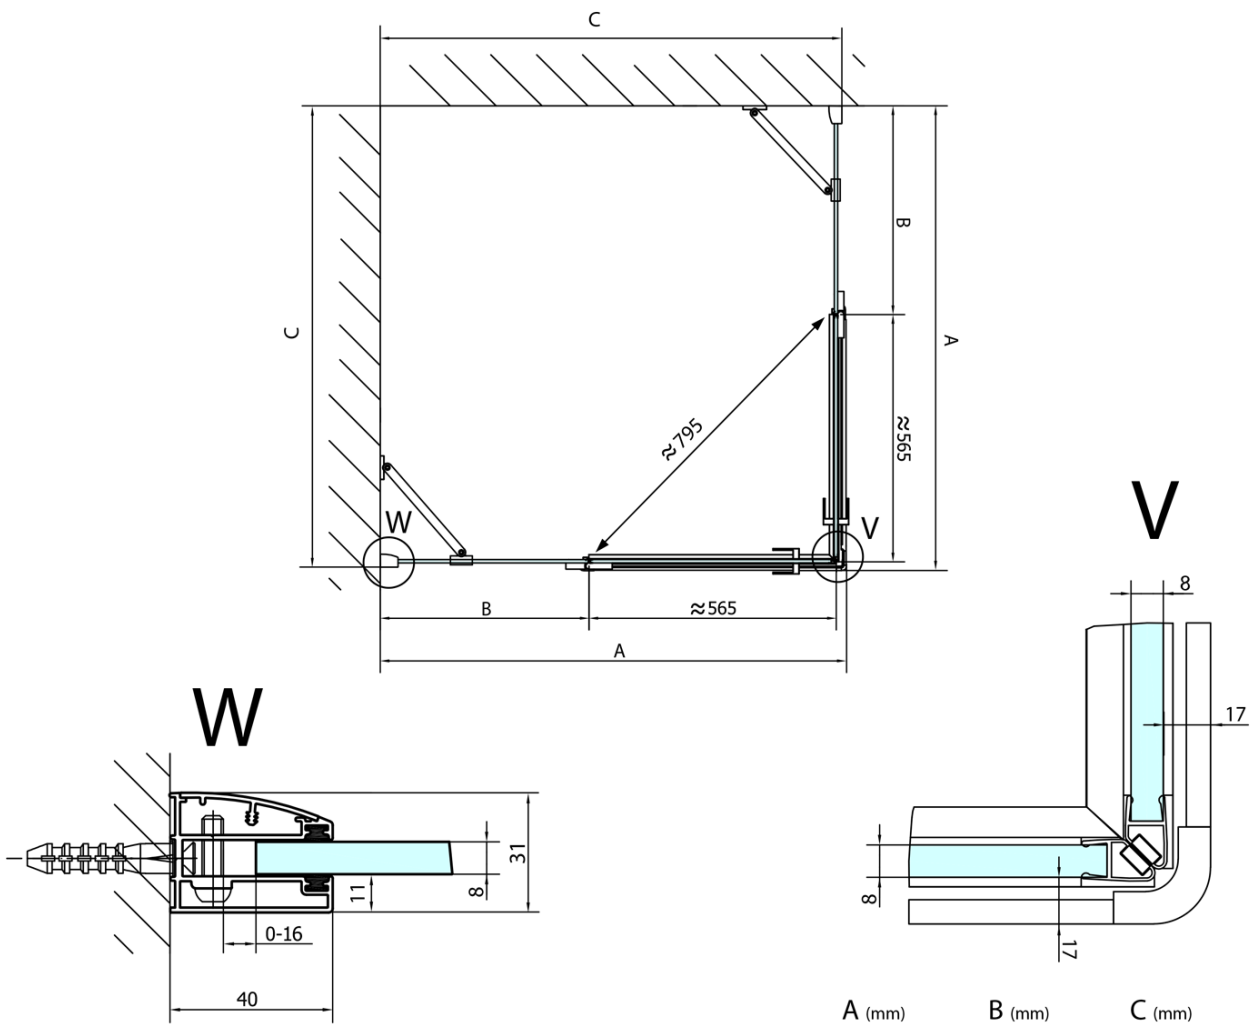

## Produktový list

Objednací kód: **FL1090L**

**FORTIS LINE** sprchové dveře 900mm, čiré sklo, levé

FL10xxL  
FL11xxL

FL10xxR  
FL11xxR

	A (mm)	B (mm)	C (mm)
FL1080	785-801	≈ 210	779-795
FL1090	885-901	≈ 310	879-895
FL1010	985-1001	≈ 410	979-995
FL1011	1085-1101	≈ 510	1079-1095
FL1012	1185-1201	≈ 610	1179-1195
FL1113	1285-1301	≈ 710	1279-1295
FL1114	1385-1401	≈ 810	1379-1395
FL1115	1485-1501	≈ 910	1479-1495

Dveře	A (mm)	B (mm)	C (mm)
FL1080	785-801	≈ 200	779-795
FL1090	885-901	≈ 300	879-895
FL1010	985-1001	≈ 400	979-995
FL1011	1085-1101	≈ 500	1079-1095
FL1012	1185-1201	≈ 600	1179-1195
FL1113	1285-1301	≈ 700	1279-1295
FL1114	1385-1401	≈ 800	1379-1395
FL1115	1485-1501	≈ 900	1479-1495

Boční stěna	E	D
FL3580	785-801	779-795
FL3590	885-901	879-895
FL3510	985-1001	979-995